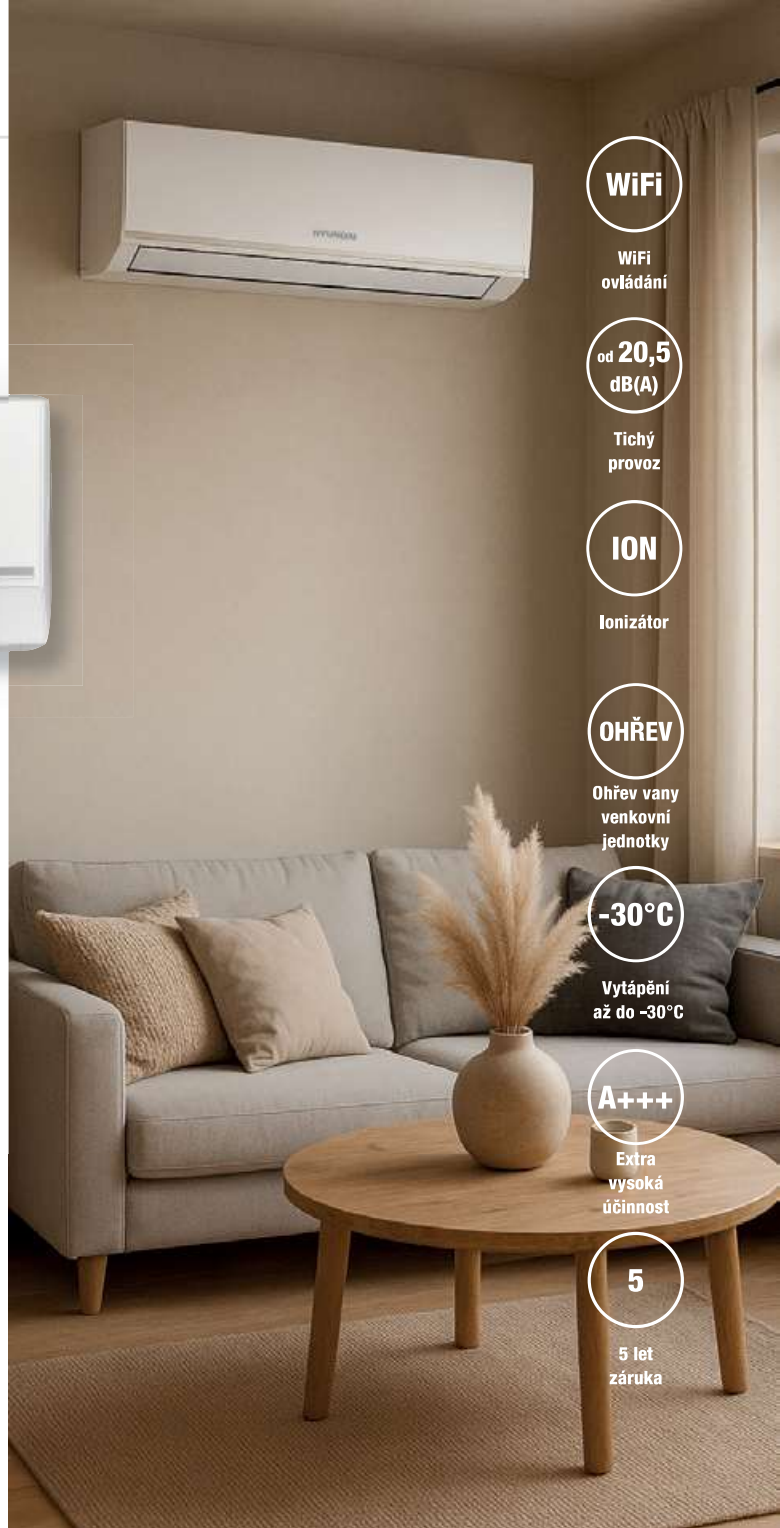

## ECO EASY PRO

Série HOME

Modely ECO EASY PRO představují stylový design, tichý provoz a pokročilou filtraci (ionizátor a doplňkové filtry). Speciální interní struktura jednotky (elektronika přístupná zepředu, odnímatelná spodní část jednotky pro jednoduchý přístup k ventilátoru) umožňuje velmi jednoduchou a rychlou montáž i údržbu.