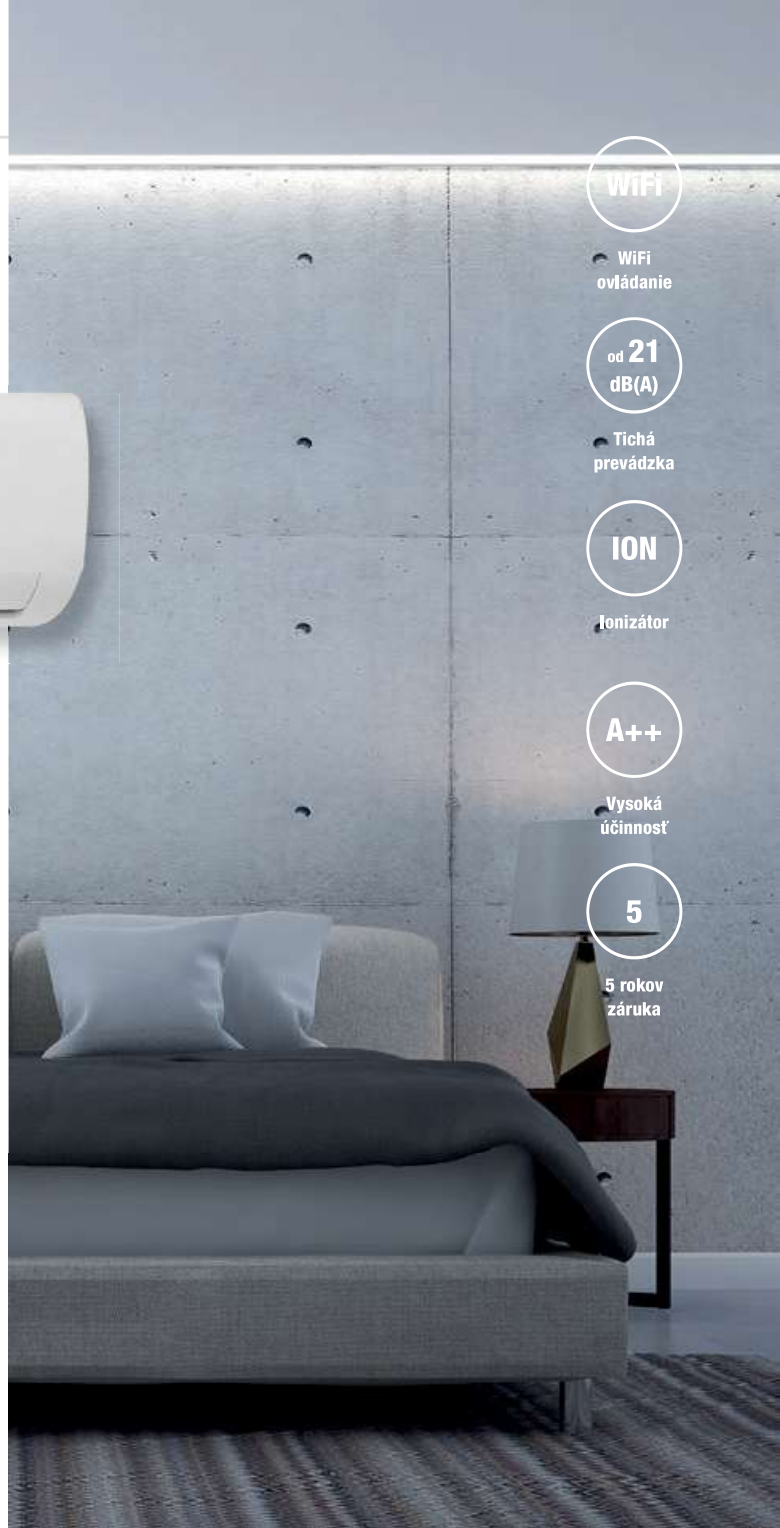

REVOLUTION

Séria HOME

Univerzálna jednotka, ktorá vďaka pokročilým funkciám a čistému vzhľadu, dokonale zapadne do interiéru každej miestnosti a poskytne komfort na najvyššej úrovni.

WiFi

WiFi ovládanie

od 21 dB(A)

Tichá prevádzka

ION

Ionizátor

A++

Vysoká účinnosť

5

5 rokov záruka